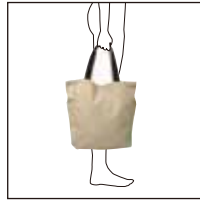

● 参考小売価格 ¥400 (税抜)

サイズ：約巾 255× 高 185× マチ 175 mm
(持ち手含まず・広げた状態で)

素材：ポリエステル
耐静荷重：約 8 kg
入数：100 枚
単品重量：約 28 g

クロ
JAN 4902810030207

便利 POINT

コンビニのお弁当箱が横向きに入ります。

畳めばポケットに入るくらいコンパクトに♪

アカ
JAN 4902810030214

コン
JAN 4902810030221

ベージュ
JAN 4902810030238

グリーン
JAN 4902810030245

※掲載商品のカラーは、印刷の関係上実物と多少異なる場合がございます。

名入れ
対応

カジュアルトートバッグM

● 参考小売価格 ¥970 (税抜)

サイズ：約巾300×高350×マチ130mm
(持ち手含まず)

素材：ポリエステル

耐静荷重：約15kg

入数：100枚

統一JAN：4902810012203

単品重量：約148g

内側にはポケットが
付いていてとっても便利☆

メインバッグ・
サブバッグとしても
たっぷり入って
お買い物に
最適なサイズ!

便利POINT