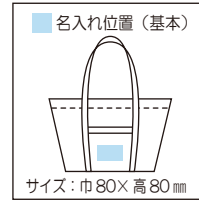

名入れ
対応

エコマイバッグ

● 参考小売価格 ¥980 (税抜)

サイズ：約巾上450～下370×高250×マチ上300～下230mm
(持ち手含まず)

素材：ポリエステル
表面加工：PVC
耐静荷重：約20kg
入数：50枚
単品重量：約300g

サイズ：巾80×高80mm

コン
JAN 4902810474926

アカ
JAN 4902810474940

ベージュ
JAN 4902810474933

クロ
JAN 4902810474919

便利POINT

お買い物の精算時に
カゴにセットするだけで
詰め替え不要でそのまま
お持ち帰りいただけ
とっても楽チン！

名入れ
対応

エコマイラインバッグ

● 参考小売価格 ¥980 (税抜)

サイズ：約巾上450～下370×高250×マチ上300～下230mm
(持ち手含まず)

素材：ポリエステル
表面加工：PVC
耐静荷重：約20kg
入数：50枚
単品重量：約300g

サイズ：巾80×高80mm

アカ
JAN 4902810029508

コン
JAN 4902810029539

ベージュ
JAN 4902810029522

クロ
JAN 4902810029515

便利POINT

レジカゴに
すっぽり入るサイズです。
肩掛けできる
長めハンドル♪