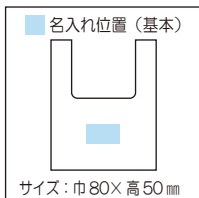

サイズ：約巾430×高310×底マチ200mm (持ち手含まず)

素材：ポリエステル

耐静荷重：約10kg

入数：50枚

単品重量：約76g

みんなだいすきハローキティ！

☆収納Wポケット
ポーチ☆

便利POINT

マジックテープで内側の
Wポケットに早変わり！
後側にはバッグ、
手前にはポイントカードや
クーポン券が入れます

ブラック JAN 4902810012401

ワインレッド JAN 4902810012418

名入れ対応 エコポケショッパー

● 参考小売価格 ¥880 (税抜)

サイズ：約巾 340× 高 330× マチ 200 mm
(持ち手含まず・広げた状態で)

素材：ポリエステル
耐静荷重：約 15 kg
入数：100 枚
単品重量：約 60 g

ecopoke shopper

広げると、レジ袋と同型マイバッグ。いつもいっしょにおでかけ。

ブラック
JAN 4902810011008

便利 POINT
マジックテープで内側のポケットに早変わり！使わないときは袋を折り畳み小さく収納できます。

ワインレッド
JAN 4902810011015

カフェラテ
JAN 4902810011022

スカイブルー
JAN 4902810011039

名入れ対応 エコプチバッグ

● 参考小売価格 ¥400 (税抜)

サイズ：約巾 255× 高 185× マチ 175 mm
(持ち手含まず・広げた状態で)

素材：ポリエステル
耐静荷重：約 8 kg
入数：100 枚
単品重量：約 28 g

クロ
JAN 4902810030207

便利 POINT

コンビニのお弁当箱が横向きに入ります。

畳めばポケットに入るくらいコンパクトに♪

アカ
JAN 4902810030214