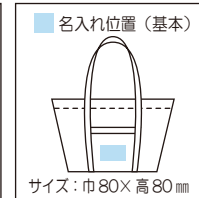

名入れ
対応

エコマイバッグ

● 参考小売価格 ¥980 (税抜)

サイズ：約巾上450～下370×高250×マチ上300～下230mm
(持ち手含まず)

素材：ポリエステル
表面加工：PVC
耐静荷重：約20kg
入数：50枚
単品重量：約300g

サイズ：巾80×高80mm

コン
JAN 4902810474926

アカ
JAN 4902810474940

ベージュ
JAN 4902810474933

クロ
JAN 4902810474919

便利POINT

お買い物の精算時に
カゴにセットするだけで
詰め替え不要でそのまま
お持ち帰りいただけ
とっても楽チン！

名入れ
対応

エコマイラインバッグ

● 参考小売価格 ¥980 (税抜)

サイズ：約巾上450～下370×高250×マチ上300～下230mm
(持ち手含まず)

素材：ポリエステル
表面加工：PVC
耐静荷重：約20kg
入数：50枚
単品重量：約300g

サイズ：巾80×高80mm

アカ
JAN 4902810029508

コン
JAN 4902810029539

ベージュ
JAN 4902810029522

クロ
JAN 4902810029515

便利POINT

レジカゴに
すっぽり入るサイズです。
肩掛けできる
長めハンドル♪

※掲載商品のカラーは、印刷の関係上実物と多少異なる場合がございます。

保冷エコマイバッグ

● 参考小売価格 ¥2,200 (税抜)

サイズ：約巾上450～下370×高270×マチ上300～下230mm
(持ち手含まず)

素材：本体表 ポリエステル
内側 ウレタンアルミ蒸着
耐静荷重：約20kg
入数：40枚
統一JAN：4902810475107
単品重量：約245g

便利POINT

裏地がアルミ蒸着だから
保冷・保温として
使用可能☆
何度も使える保冷剤を
使えば経済的♪