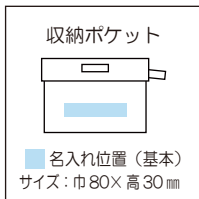

サイズ：約巾430×高310×底マチ200mm (持ち手含まず)

素材：ポリエステル

耐静荷重：約10kg

入数：50枚

単品重量：約76g

みんなだいすきハローキティ！

☆収納Wポケット
ポーチ☆

便利POINT

マジックテープで内側の
Wポケットに早変わり！
後側にはバッグ、
手前にはポイントカードや
クーポン券が入れます

ブラック JAN 4902810012401

ワインレッド JAN 4902810012418

名入れ対応 エコポケショッパー

● 参考小売価格 ¥880 (税抜)

サイズ：約巾 340× 高 330× マチ 200 mm
(持ち手含まず・広げた状態で)

素材：ポリエステル
耐静荷重：約 15 kg
入数：100 枚
単品重量：約 60 g

ecopoke shopper

広げると、レジ袋と同型マイバッグ。いつもいっしょにおでかけ。

ブラック
JAN 4902810011008

便利 POINT
マジックテープで内側のポケットに早変わり！使わないときは袋を折り畳み小さく収納できます。

ワインレッド
JAN 4902810011015

カフェラテ
JAN 4902810011022

スカイブルー
JAN 4902810011039

名入れ対応 エコプチバッグ

● 参考小売価格 ¥400 (税抜)

サイズ：約巾 255× 高 185× マチ 175 mm
(持ち手含まず・広げた状態で)

素材：ポリエステル
耐静荷重：約 8 kg
入数：100 枚
単品重量：約 28 g

クロ
JAN 4902810030207

便利 POINT

コンビニのお弁当箱が横向きに入ります。

畳めばポケットに入るくらいコンパクトに♪

アカ
JAN 4902810030214