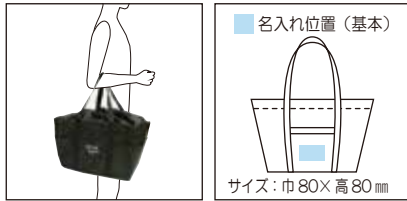

素材：ポリエステル
表面加工：PVC
耐静荷重：約20kg
入数：50枚
単品重量：約300g

サイズ：巾80×高80mm

アカ
JAN 4902810029508

コン
JAN 4902810029539

ベージュ
JAN 4902810029522

クロ
JAN 4902810029515

便利POINT

レジカゴに
すっぽり入るサイズです。
肩掛けできる
長めハンドル♪

※掲載商品のカラーは、印刷の関係上実物と多少異なる場合がございます。

保冷エコマイバッグ

● 参考小売価格 ¥2,200 (税抜)

サイズ：約巾上450～下370×高270×マチ上300～下230mm
(持ち手含まず)

素材：本体表 ポリエステル
内側 ウレタンアルミ蒸着
耐静荷重：約20kg
入数：40枚
統一JAN：4902810475107
単品重量：約245g

便利POINT

裏地がアルミ蒸着だから
保冷・保温として
使用可能☆
何度も使える保冷剤を
使えば経済的♪

名入れ 対応 保冷エコマイ (無地)

レジカゴにすっぽり
収まるサイズです

クロ
JAN 4902810475114

ワインレッド
JAN 4902810475121

スカイブルー
JAN 4902810475138

名入れ 対応 保冷ツートンバッグM

● 参考小売価格 ¥1,540 (税抜)

サイズ：約巾上480～下290×高290×底マチ200mm
(持ち手含まず)