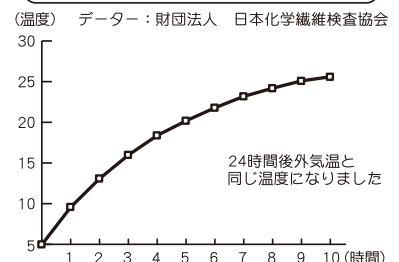

名入れ 対応 保冷エコマイ (無地)

レジカゴにすっぽり
収まるサイズです

クロ
JAN 4902810475114

ワインレッド
JAN 4902810475121

スカイブルー
JAN 4902810475138

名入れ 対応 保冷ツートンバッグM

● 参考小売価格 ¥1,540 (税抜)

サイズ：約巾上480～下290×高290×底マチ200mm
(持ち手含まず)

素材：ポリエステル
内面加工：ウレタンアルミ蒸着
耐静荷重：約20kg
入数：40枚
単品重量：約194g

便利POINT

毎日のお買い物に☆
海や山への
アウトドアにも♪

ピンク
JAN 4902810475022

イエロー
JAN 4902810475039

ブルー
JAN 4902810475015

内側に
メッシュポケット付き!

ファスナー付き

2Lのペットボトルを冷蔵庫で5℃まで冷し
室温30℃、湿度65%時の保冷機能実験

注意：
・このデーターは一定条件下の結果です。バッグに入れた商品の品質・鮮度を保証するものではありません。
・保冷・保温効果はご使用状況や環境により異なります。
・本製品は防水加工商品ではありません。

※掲載商品のカラーは、印刷の関係上実物と多少異なる場合がございます。

**名入れ
対応** **かんたんバッグ**

● 参考小売価格 ¥750 (税抜)

サイズ：約巾405×高365mm (持ち手含まず)

素材：ポリエステル

耐静荷重：約15kg

入数：50枚

単品重量：約40g

実用新案 3191642号

便利POINT

たたまずそのまま
入れるだけ！
かんたん収納☆