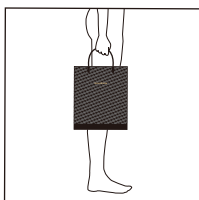

NO.45
箔押し加工
透明マットインキ印刷

光のあたり方によって柄が見え隠れするさりげない風合いのプリントです。