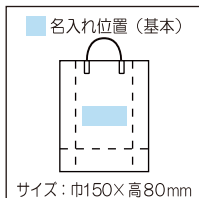

別注

ラブレドット(S)

● 参考小売価格 ¥360 (税抜)

サイズ：巾 230×高 250×マチ 100mm
素材：発泡ポリエチレン
ハンドル：ハッピータッグ
耐荷重：約 5 kg
入数：120 枚 (とりあわせセット)
統一JAN：4902810684509
単品重量：約 70 g

グラデーションバッグ(S)

● 参考小売価格 ¥360 (税抜)

サイズ：巾 230×高 250×マチ 100mm
素材：発泡ポリエチレン
ハンドル：ハッピータッグ
耐荷重：約 5 kg
入数：120 枚 (とりあわせセット)
統一JAN：4902810012708
単品重量：約 70 g

ジョイフル(タテ)

● 参考小売価格 ¥350 (税抜)

サイズ：巾 270×高 320×マチ 120mm
素材：発泡ポリエチレン
ハンドル：ハッピータッグ
耐荷重：約 5 kg
入数：120 枚
統一JAN：4902810398192
単品重量：約 88 g

光のあたり方によって柄が見え隠れするさりげない風合いのプリントです。

ハッピーバッグ

● 参考小売価格 ¥440 (税抜)

サイズ：巾 400×高 450×マチ 220mm
素材：発泡ポリエチレン
ハンドル：ハッピータッグ
耐荷重：約 15 kg
入数：100 枚
統一JAN：4902810990136
単品重量：約 174 g