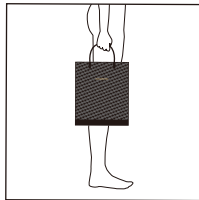

別注

ラブレドット(S)

● 参考小売価格 ¥360 (税抜)

サイズ：巾 230×高 250×マチ 100mm
素材：発泡ポリエチレン
ハンドル：ハッピータッグ
耐荷重：約 5 kg
入数：120 枚 (とりあわせセット)
統一JAN：4902810684509
単品重量：約 70 g

グラデーションバッグ(S)

● 参考小売価格 ¥360 (税抜)

サイズ：巾 230×高 250×マチ 100mm
素材：発泡ポリエチレン
ハンドル：ハッピータッグ
耐荷重：約 5 kg
入数：120 枚 (とりあわせセット)
統一JAN：4902810012708
単品重量：約 70 g

ジョイフル(タテ)

● 参考小売価格 ¥350 (税抜)

サイズ：巾 270×高 320×マチ 120mm
素材：発泡ポリエチレン
ハンドル：ハッピータッグ
耐荷重：約 5 kg
入数：120 枚
統一JAN：4902810398192
単品重量：約 88 g

光のあたり方によって柄が見え隠れするさりげない風合いのプリントです。

ハッピーバッグ

● 参考小売価格 ¥440 (税抜)

サイズ：巾 400×高 450×マチ 220mm
素材：発泡ポリエチレン
ハンドル：ハッピータッグ
耐荷重：約 15 kg
入数：100 枚
統一JAN：4902810990136
単品重量：約 174 g